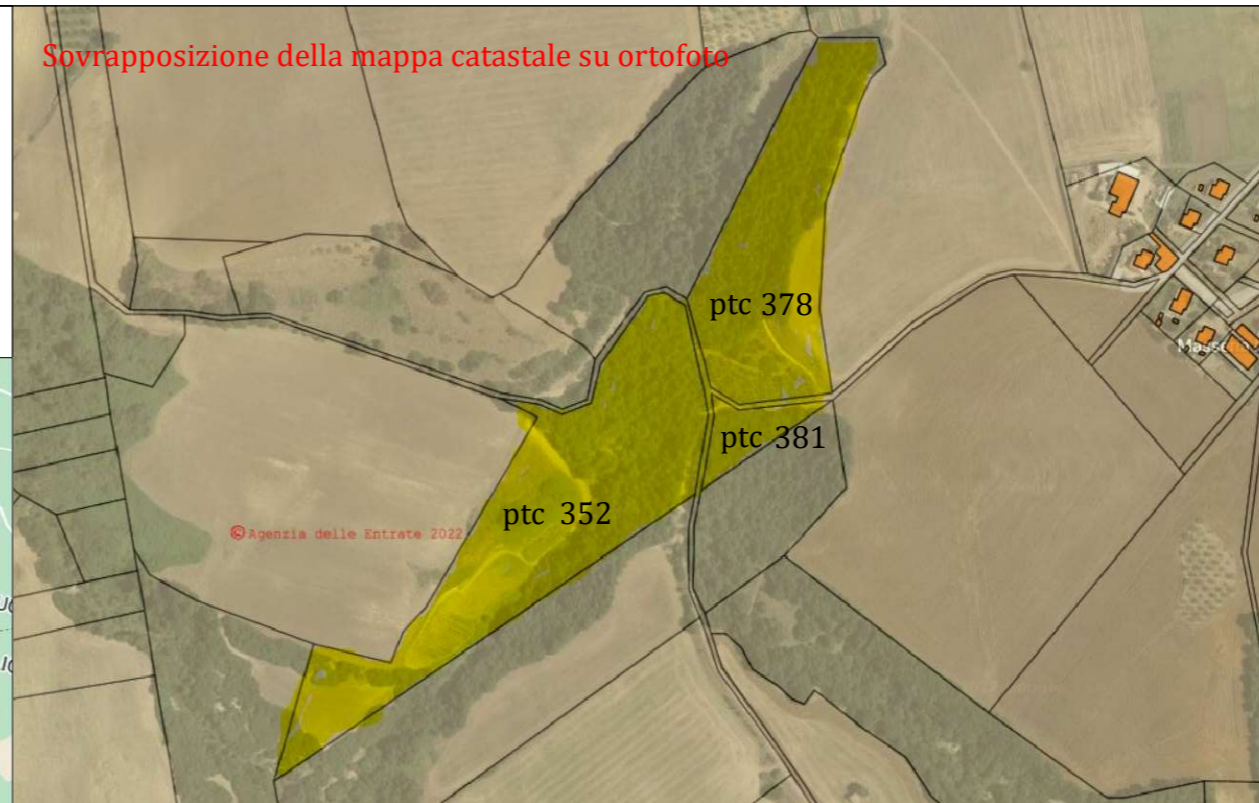

# Planimetria del Lotto 2

Diritti di piena proprietà  
Corpo fondiario in parte investito a seminativo (circa 1 ha), in parte ad oliveto (circa 22 are), in parte a pascolo cespugliato\_selva (circa 4 ha), siti in Gravina in Puglia alla contrada "Serra della Stella", in catasto al fg 170 ptcc.: **352,378,381** - sup. totale ha 5.09.65

Quota in vendita (1/1)

Sovrapposizione della mappa catastale su ortofoto

Ortofoto