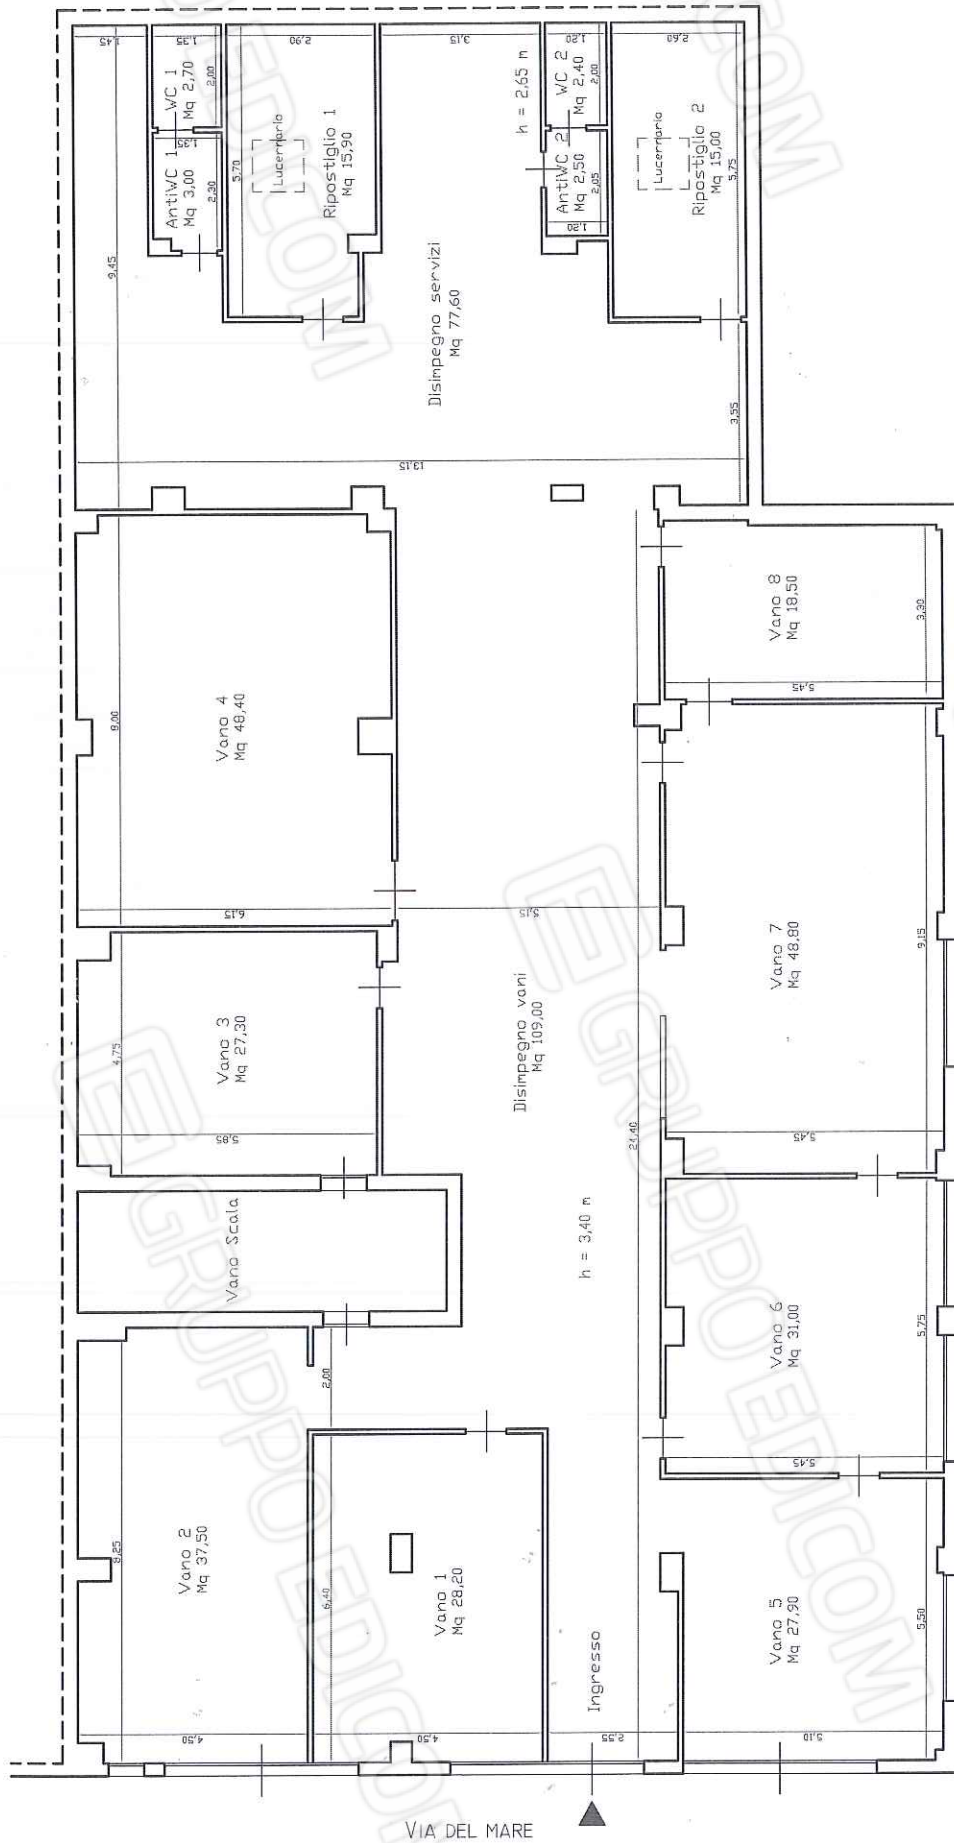

LOTTO I - IMMOBILE I:
NEGOZIO (C/1) SITO A CARLENTINI, VIA DEL MARE N° 70-72, EDIFICIO C - PIANO SEMINTERRATO
NEL C. F. DI CARLENTINI AL FOGLIO I6, P.LLA. 2090, SUB 28

SCIVOLA DI ACCESSO AI GARAGE

RILIEVO STATO DI FATTO - SCALA 1:100