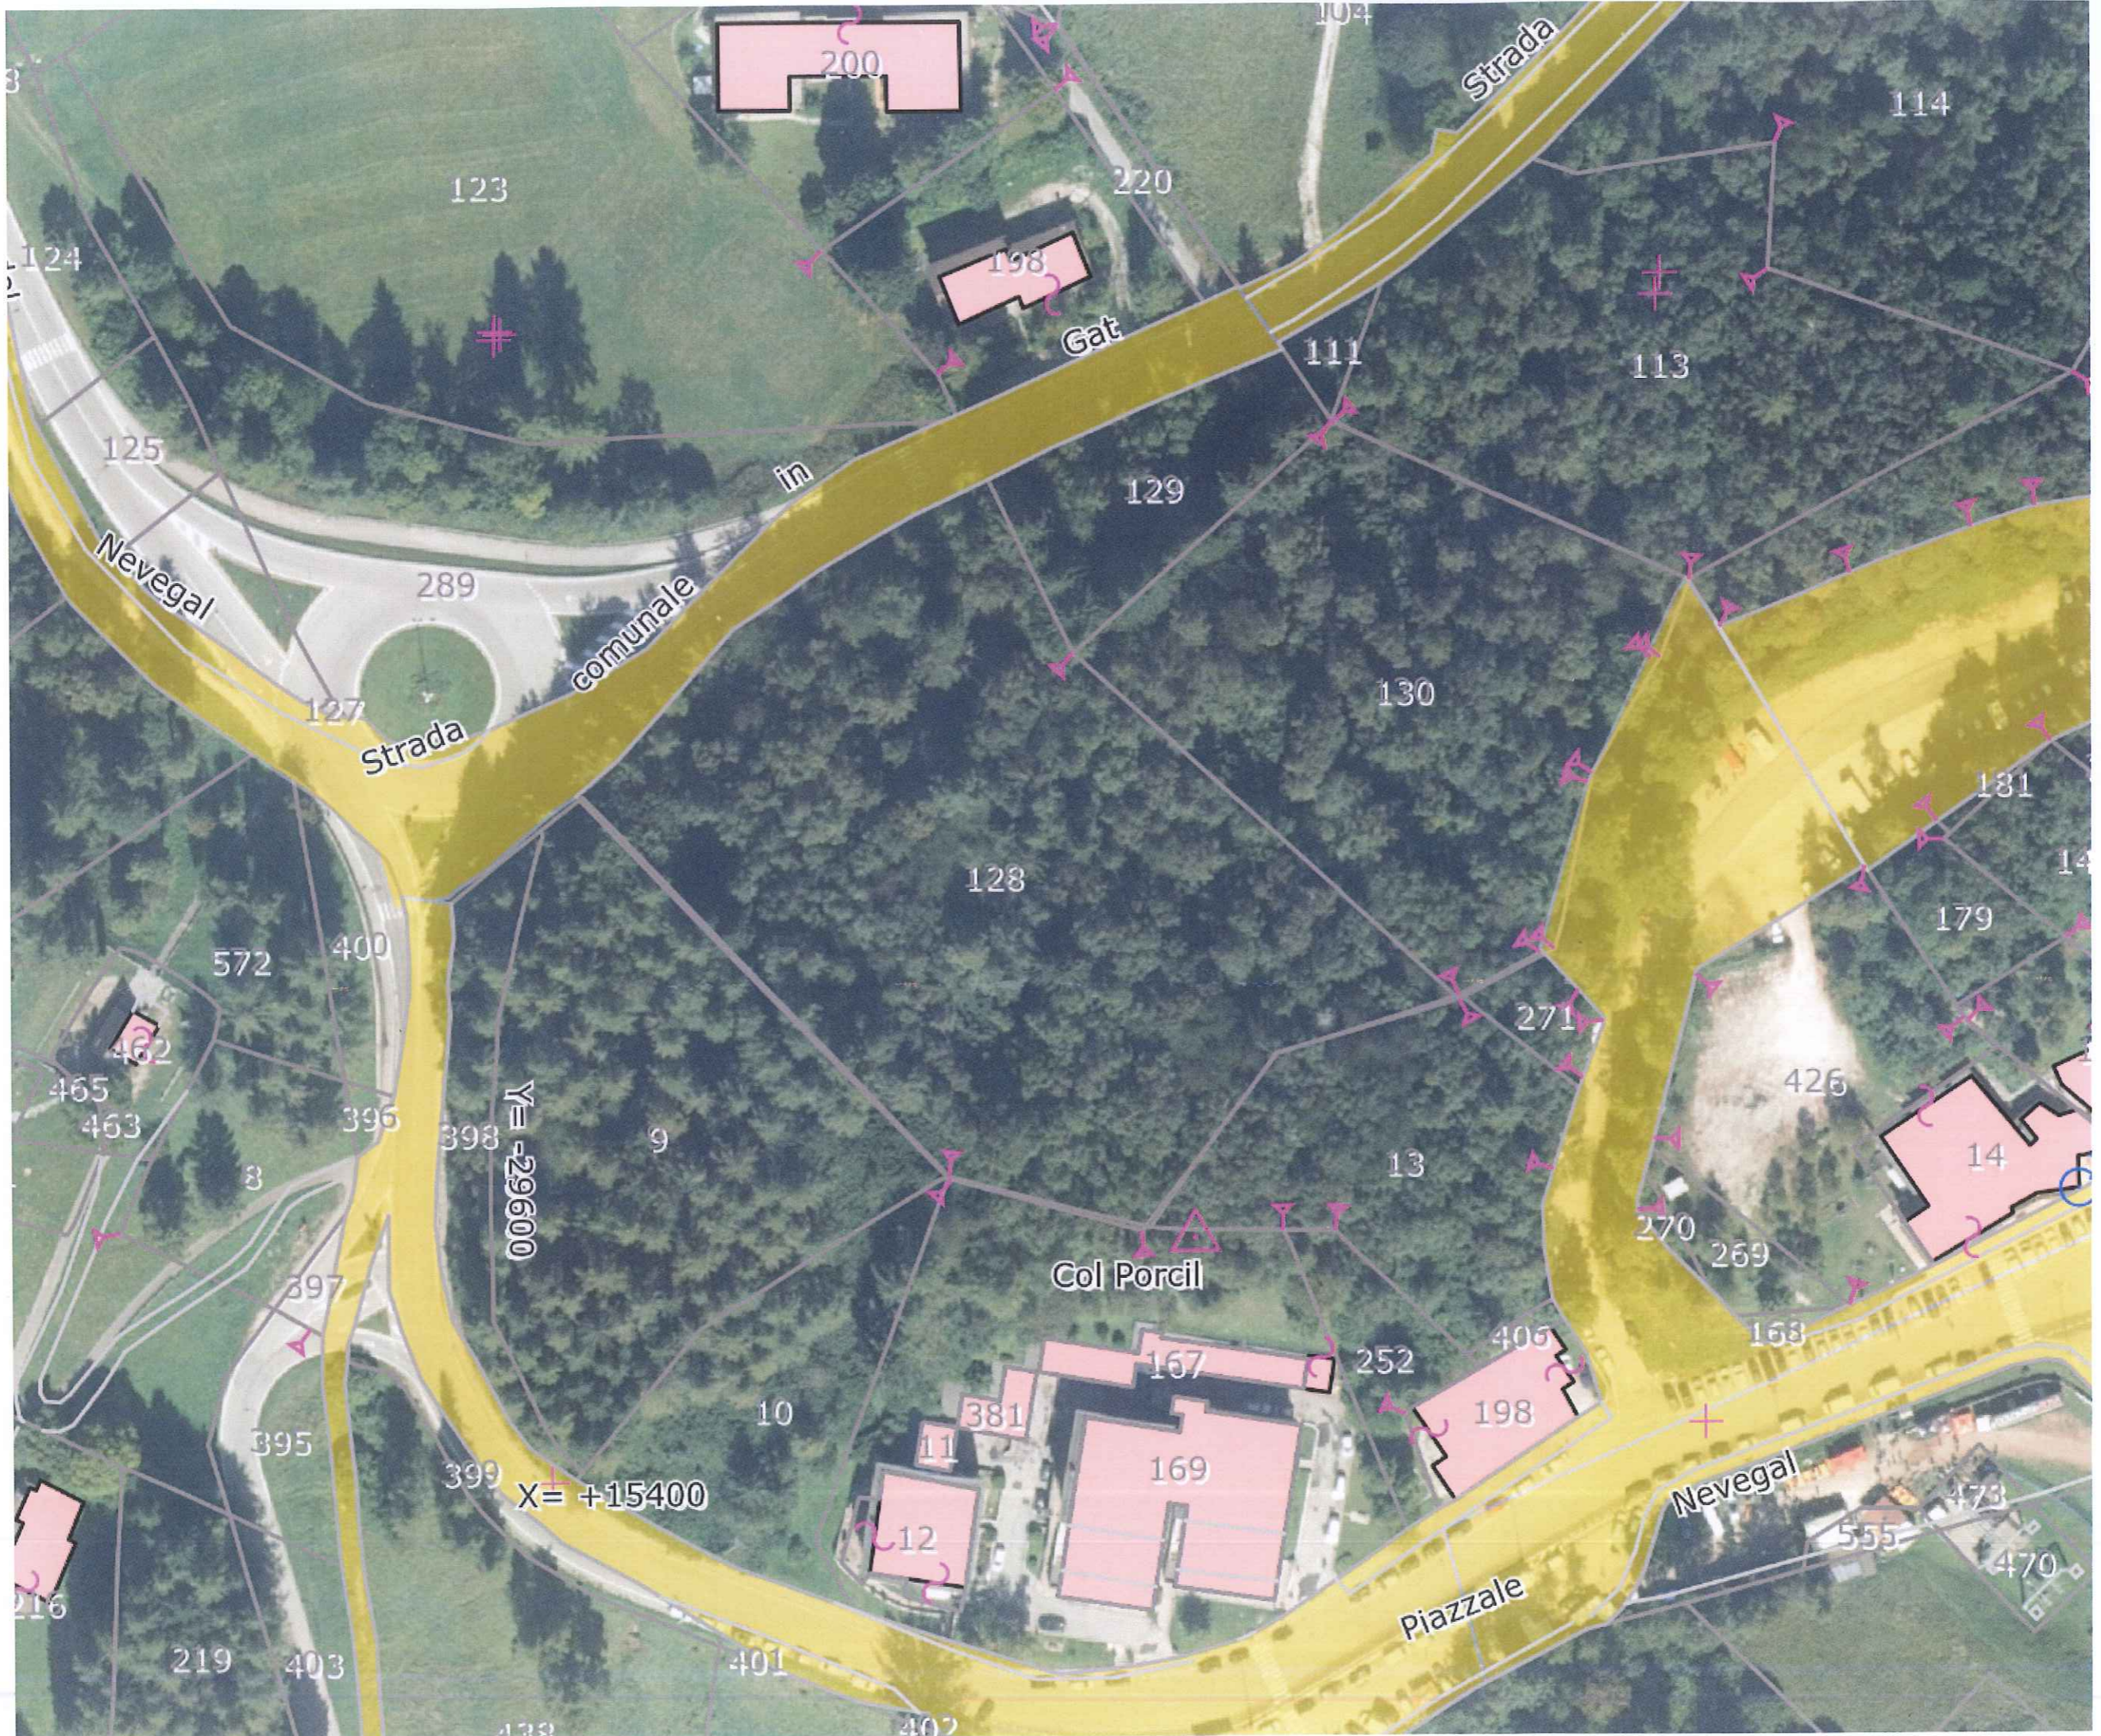

ALL. (A)
e
(B)

LOTTO
1
LOTTO
2

N=17700

E=-38000

1 Particella: 262

Comune: (BL) BELLUNO
Foglio: 89
Scala originale: 1:2000
Dimensione cornice: 776.000 x 552.000 metri
20-Mar-2023 16:2:37
Protocollo pratica 1297713/2023

LOTTO
4

E=-38600

1 Particella: 122

Comune: (BL) BELLUNO
 Foglio: 87
 Scala originale: 1:2000
 Dimensione cornice: 534.000 x 378.000 metri
 Protocollo pratica T196491/2023
 21-Mar-2023 12:15:2

N=17700

E=38700

22-Giu-2023 15:34:13
Protocollo pratica T271329/2023

Scala originale: 1:2000
Dimensione cornice: 776.000 x 552.000 metri

Comune: (BL) BELLUNO
Foglio: 87

1 Particella: 144

Scala di 1:2000

X= +14800
Y= -30000

1/2000

20-Mar-2023 16:14:15
Protocollo pratica 1305927/2023

Scala originale: 1:2000
Dimensione cornice: 776.000 x 552.000 metri

Comune: (BL) BELLUNO
Foglio: 129

LOTTO 6

21-Mar-2023 12:24:45
Dimensione cornice: 267.000 x 189.000 metri Protocollo pratica T205094/2023