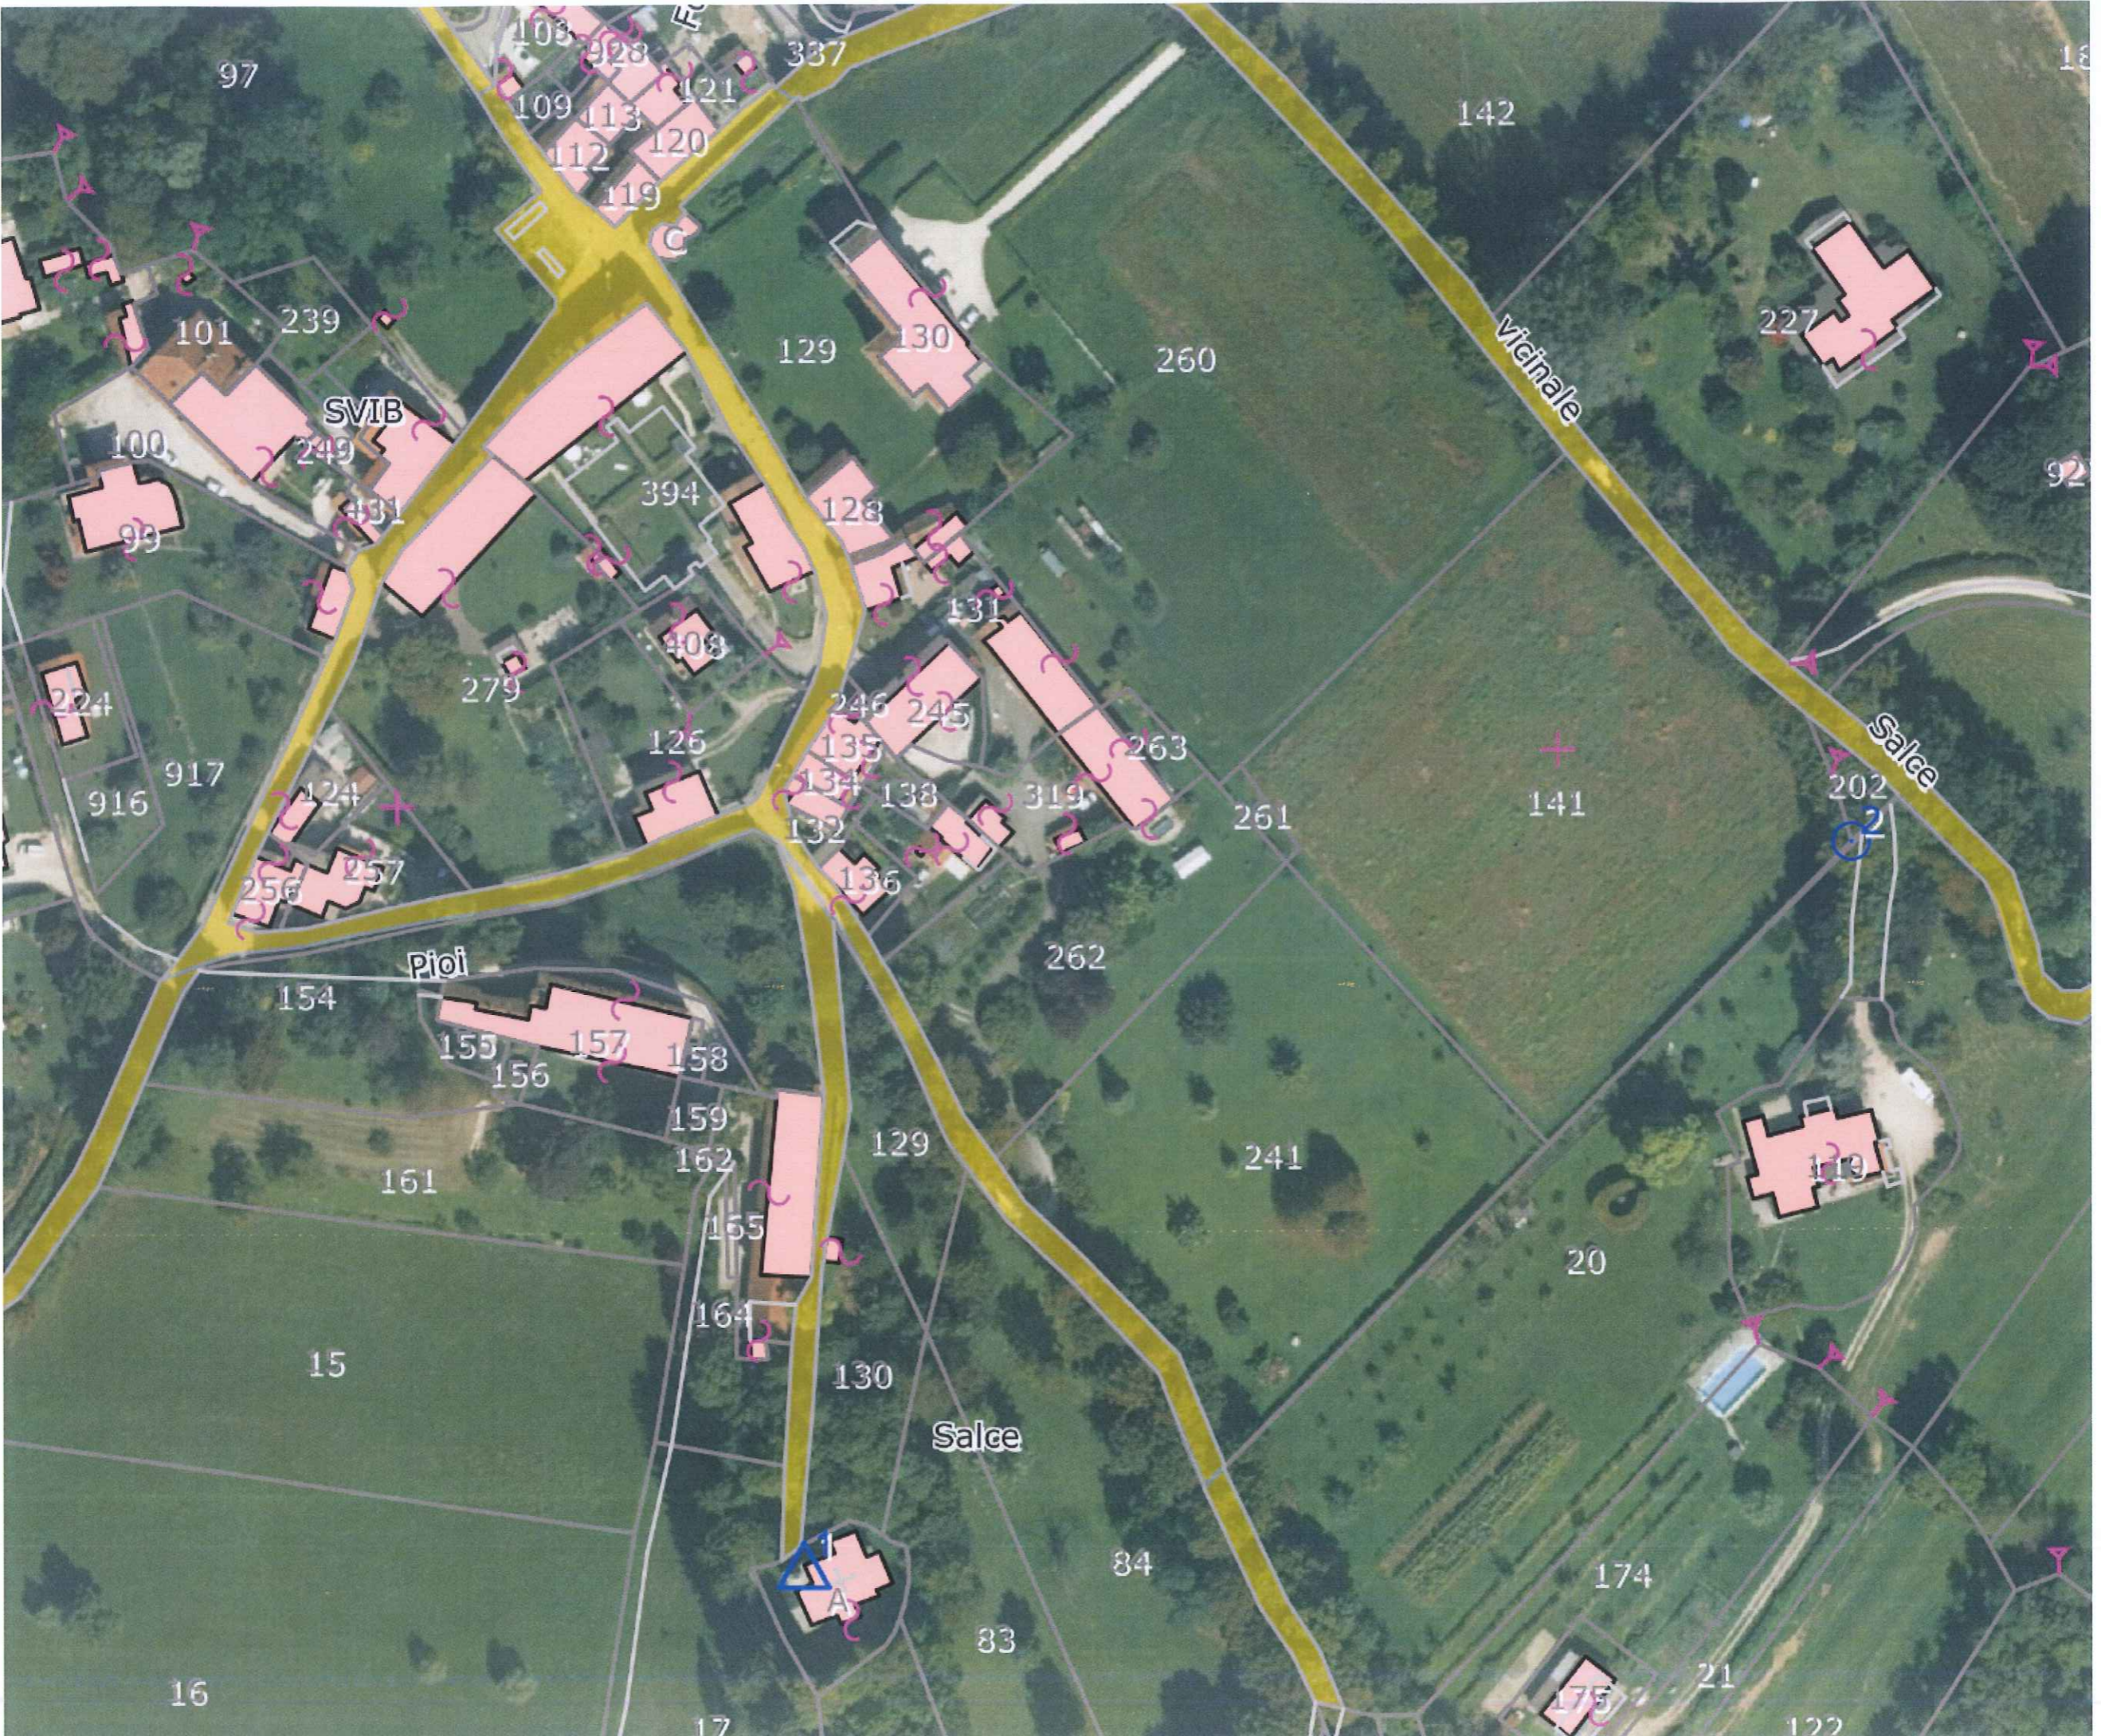

ALL. (A)
e
(B)

LOTTO
1
LOTTO
2

N=17700

E=-38000

1 Particella: 262

Comune: (BL) BELLUNO
Foglio: 89
Scala originale: 1:2000
Dimensione cornice: 776.000 x 552.000 metri
20-Mar-2023 16:2:37
Protocollo pratica 1297713/2023

LOTTO
3

N=17900

E=-37700

1 Particella: 151

Comune: (BL) BELLUNO
Foglio: 89

Scala originale: 1:2000
Dimensione cornice: 776.000 x 552.000 metri

20-Mar-2023 15:54:16
Protocollo pratica 1291727/2023

LOTTO
4

LOTTO
4

E=-38600

1 Particella: 122

Comune: (BL) BELLUNO
 Foglio: 87
 Scala originale: 1:2000
 Dimensione cornice: 534.000 x 378.000 metri
 Protocollo pratica T196491/2023
 21-Mar-2023 12:15:2

N=17700

E=38700

22-Giu-2023 15:34:13
Protocollo pratica T271329/2023

Scala originale: 1:2000
Dimensione cornice: 776.000 x 552.000 metri

Comune: (BL) BELLUNO
Foglio: 87

1 Particella: 144

Scala di 1:2000

X= +14800
Y= -30000