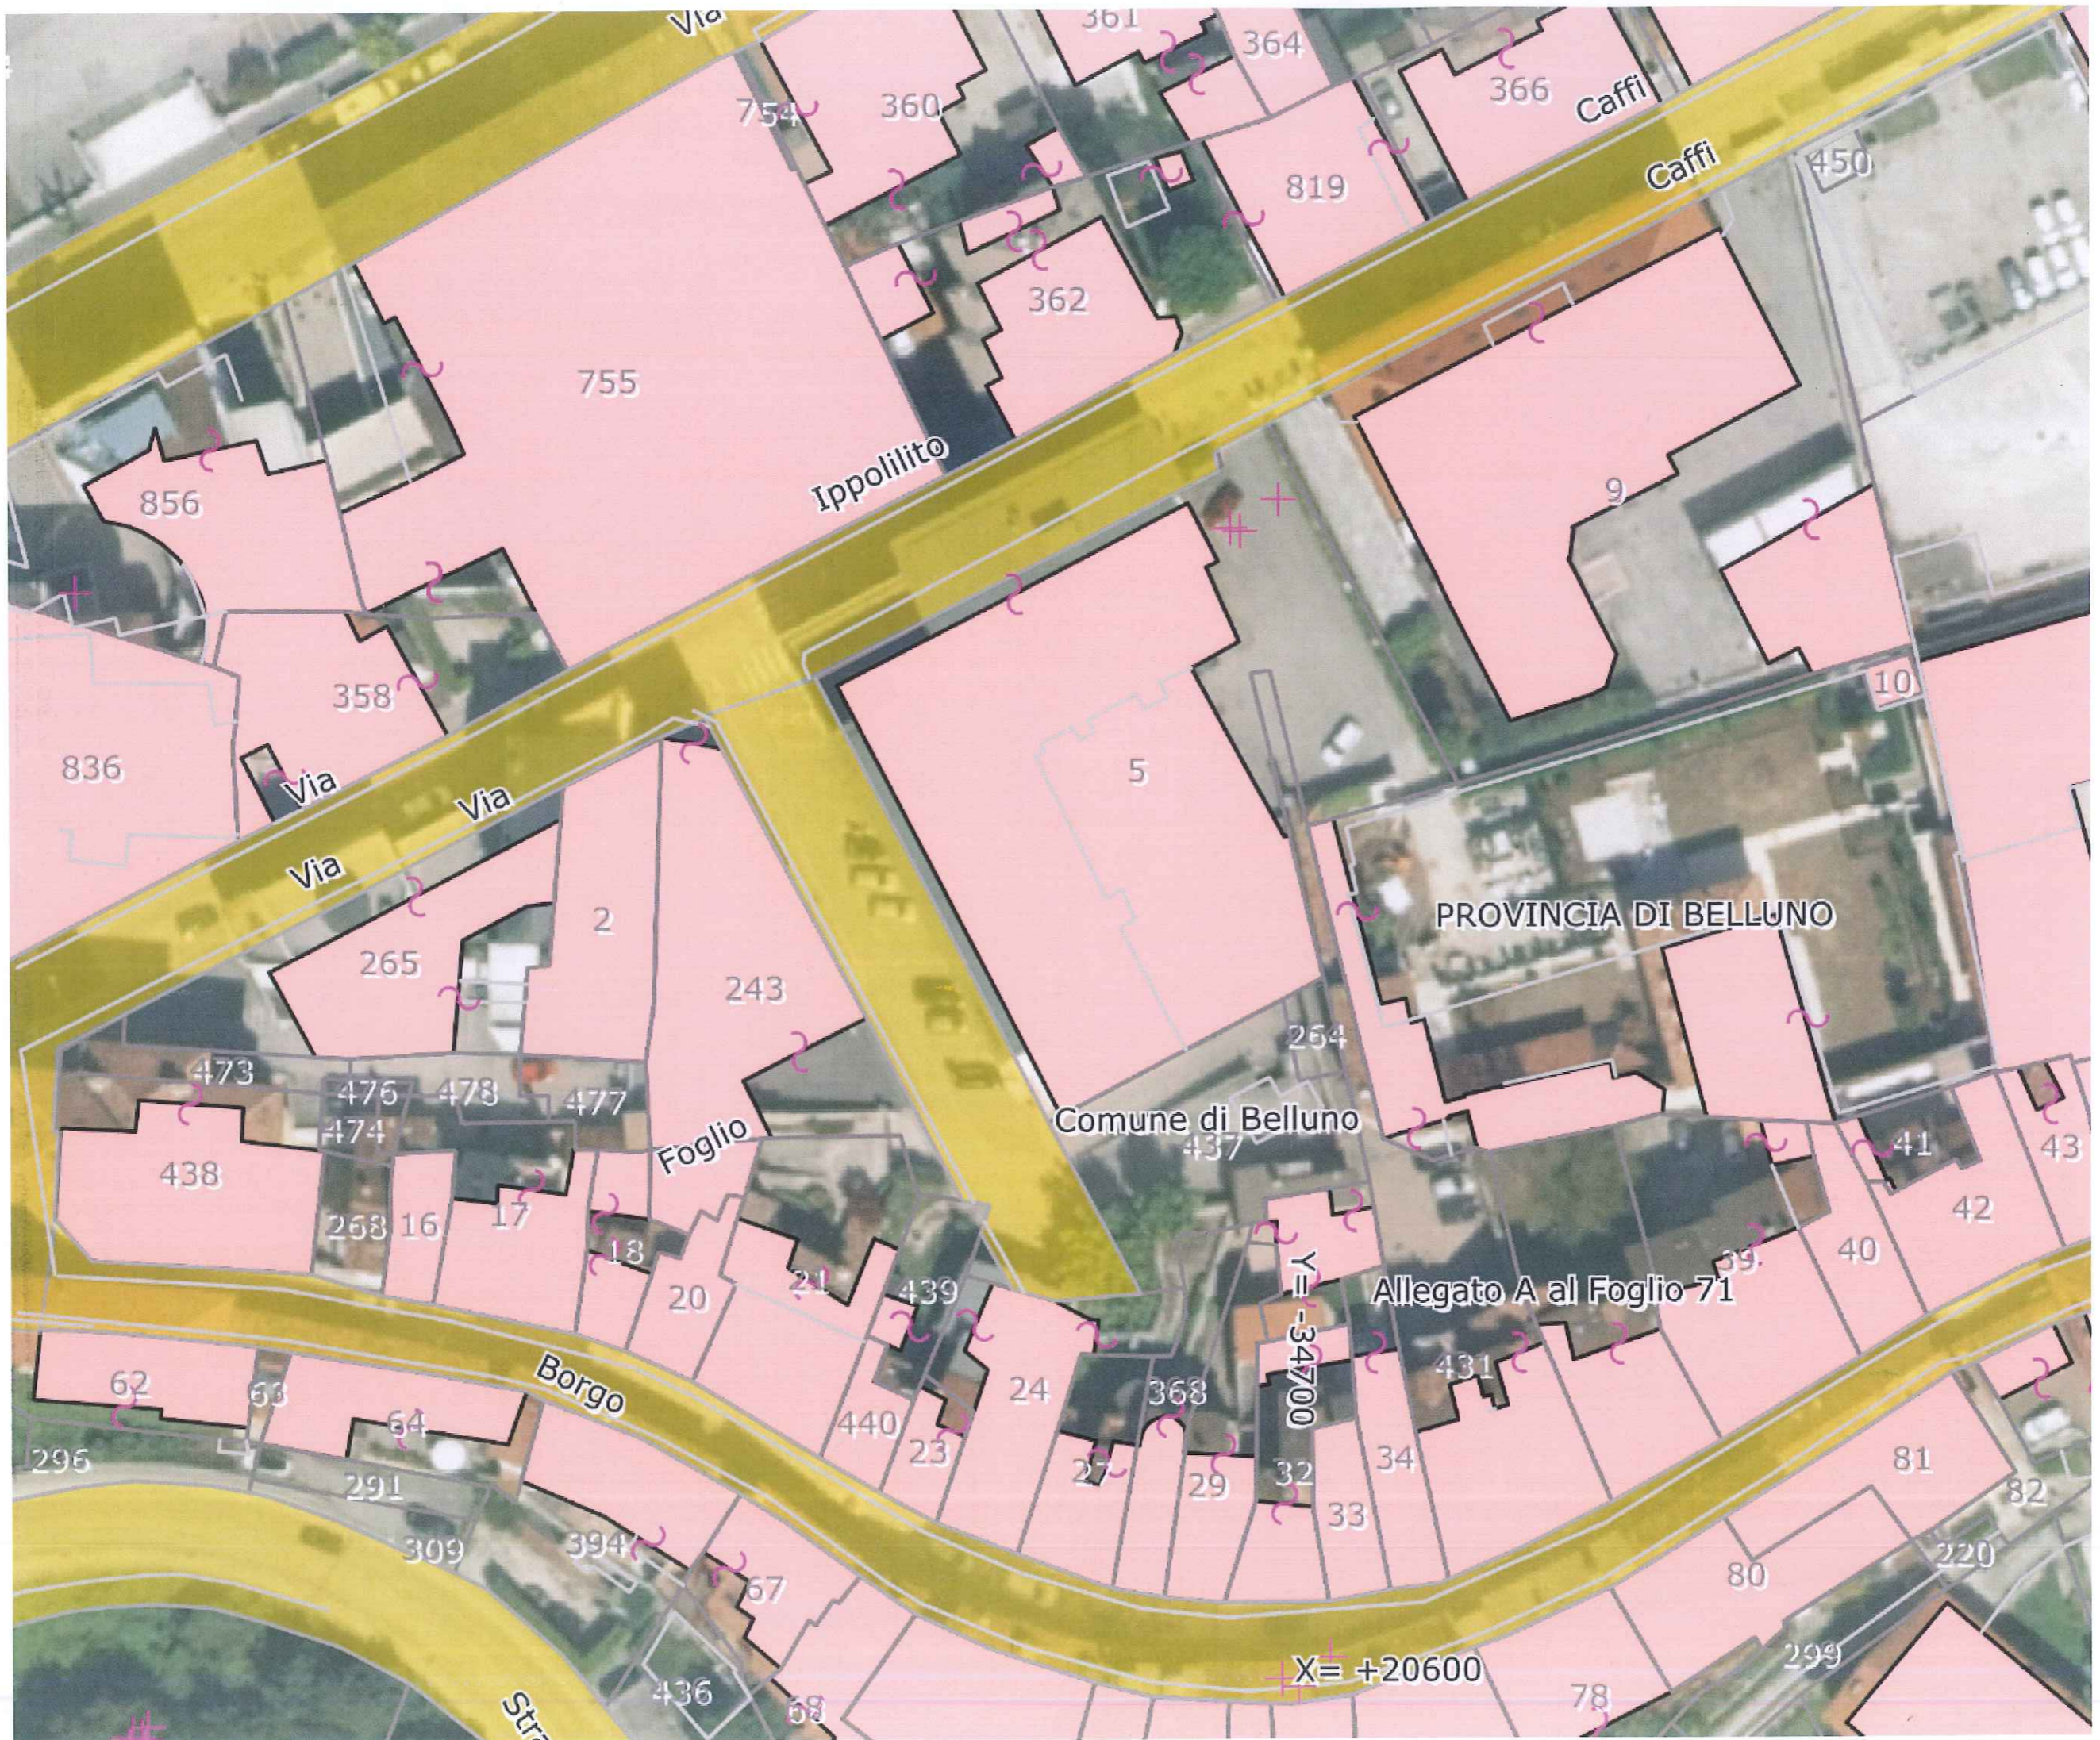

ALL. (A)
e
(B)

LOTTO
1
LOTTO
2

N=17700

E=-38000

1 Particella: 262

Comune: (BL) BELLUNO
Foglio: 89
Scala originale: 1:2000
Dimensione cornice: 776.000 x 552.000 metri
20-Mar-2023 16:2:37
Protocollo pratica 1297713/2023

22-Giu-2023 15:34:13
Protocollo pratica T271329/2023

Scala originale: 1:2000
Dimensione cornice: 776.000 x 552.000 metri

Comune: (BL) BELLUNO
Foglio: 87

1 Particella: 144

Scala di 1:2000

X= +14800
Y= -30000

ine delle coordinate
Pordenone

N=15300

E=-29900

1 Particella: 128

Comune: (BL) BELLUNO
Foglio: 123

Scala originale: 1:2000
Dimensione cornice: 776.000 x 552.000 metri

20-Mar-2023 16:12:34
Protocollo pratica T304820/2023

1/2000

20-Mar-2023 16:14:15
Protocollo pratica 1305927/2023

Scala originale: 1:2000
Dimensione cornice: 776.000 x 552.000 metri

Comune: (BL) BELLUNO
Foglio: 129

LOTTO 6

21-Mar-2023 12:24:45
Dimensione cornice: 267.000 x 189.000 metri Protocollo pratica T205094/2023