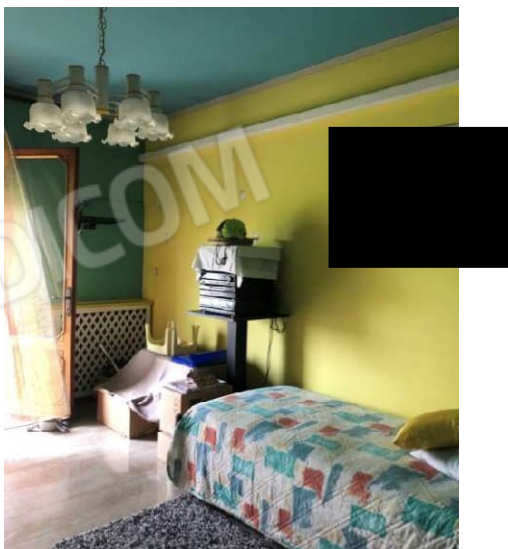

DOCUMENTAZIONE FOTOGRAFICA ABITAZIONE SITA IN VIA CONTEA N.55 A NOALE (VE)

Vista lato Sud-Est ingresso abitazione

Prospetto EST con vista sul garage

Prospetto Ovest

Vista ingresso piano primo

Vista cucina piano primo

Vista soggiorno piano primo

Vista bagno piano primo

Vista camera piano primo

Vista camera piano primo

Vista locale taverna

Vista locale C.T.

Vista lavanderia P.T.

Vista Tettoia Lato Ovest