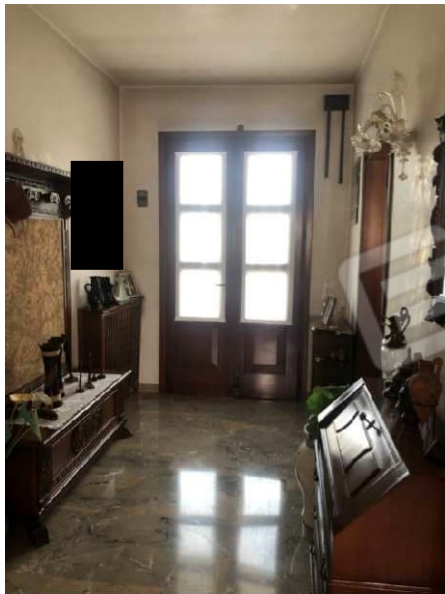

DOCUMENTAZIONE FOTOGRAFICA ABITAZIONE SITA IN VIA CONTEA N.55 A NOALE (VE)

Vista lato Sud-Est ingresso abitazione

Prospetto EST con vista sul garage

Prospetto Ovest

Vista ingresso piano primo

Vista cucina piano primo

Vista soggiorno piano primo

Vista bagno piano primo

Vista camera piano primo

Vista camera piano primo

Vista locale taverna

Vista locale C.T.

Vista lavanderia P.T.

Vista Tettoia Lato Ovest