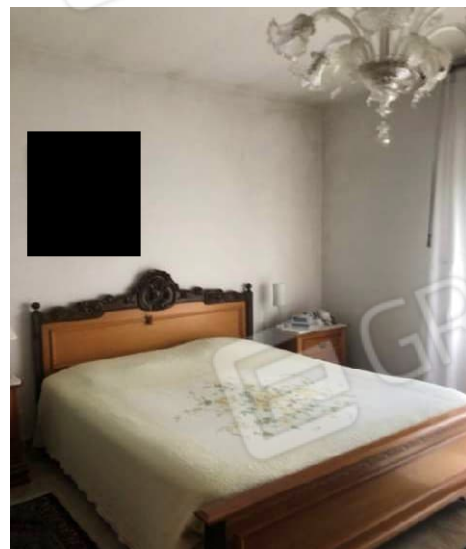

DOCUMENTAZIONE FOTOGRAFICA ABITAZIONE SITA IN VIA CONTEA N.55 A NOALE (VE)

Vista lato Sud-Est ingresso abitazione

Prospetto EST con vista sul garage

Prospetto Ovest

Vista ingresso piano primo

Vista cucina piano primo

Vista soggiorno piano primo

Vista bagno piano primo

Vista camera piano primo

Vista camera piano primo

Vista locale taverna

Vista locale C.T.

Vista lavanderia P.T.

Vista Tettoia Lato Ovest