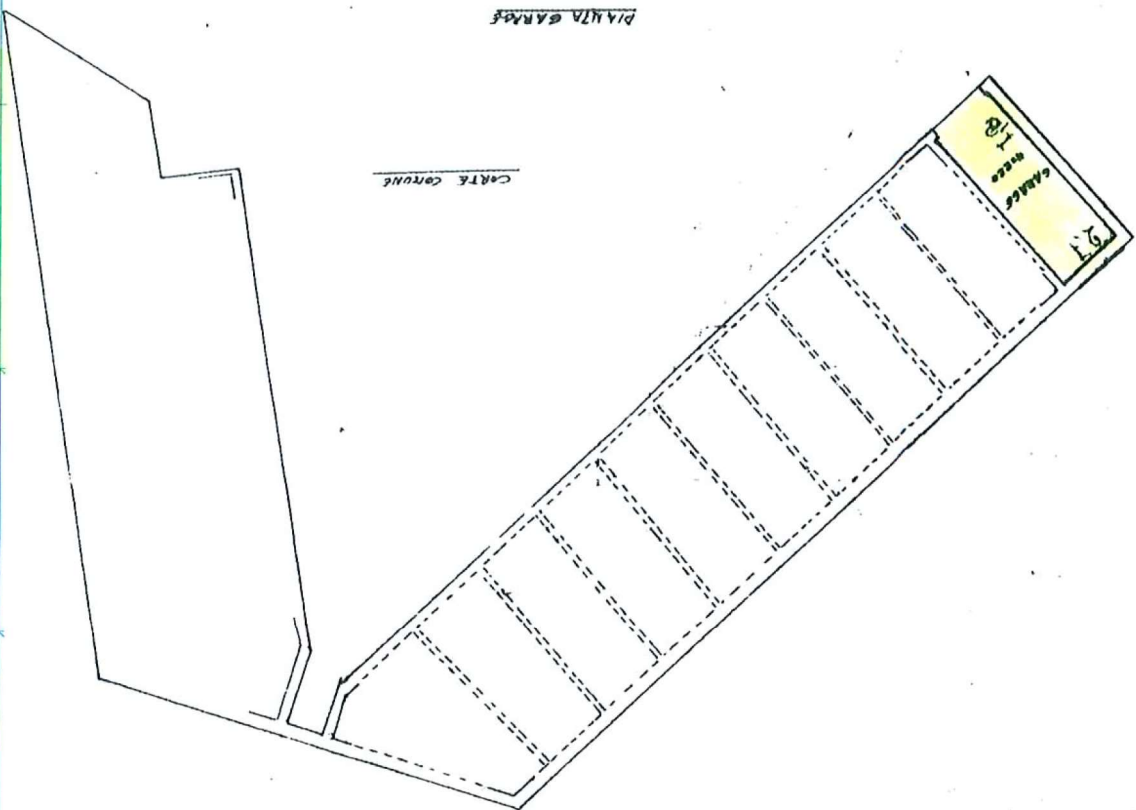

NUOVO CATASTO EDILIZIO URBANO

(R. DECRETO - LEGGE 11 APRILE 1978, N. 459)

Via CONS. DELLE ISOLE

BIENNO

Planimetria dell'immobile situato nel Comune di

Ditta

Allegato alla dichiarazione presentata all'Ufficio Tecnico Esattoriale di BRESCIA

45

SCALA DI 1: 200

SPAZIO RISERVATO PER LE ANNOTAZIONI D'UFFICIO	
DATA 15/1/1981	PROT. N. 117
COMPILATA dal ING. ANDRINI	ISCRITTO all'Albo degli ING. GEROLAMO
DELLA Provincia di BRESCIA	DATA 14/10/80
FIRMA:	