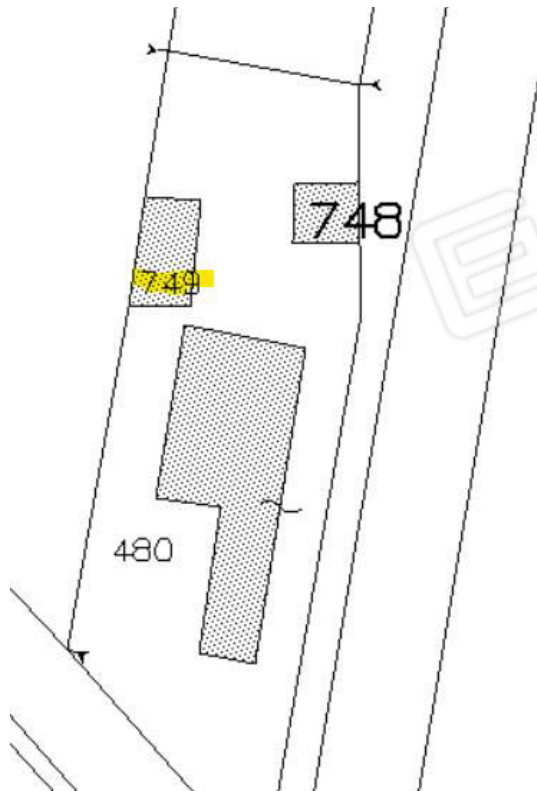

POSTO AUTO

Vista aerea: localizzazione degli immobili ed estratto di mappa.

AUTORIMESSA N.1

Vista aerea: localizzazione degli immobili ed estratto di mappa

Vista esterno corpo di fabbrica : freccia rossa indica l'autorimessa n.1

Vista Interna n.1

Vista Interna n.2

Vista Interna n.3

Autorimessa n.2

Vista aerea: localizzazione degli immobili ed estratto di mappa

Vista esterno corpo di fabbrica : freccia rossa indica l'autorimessa n.2

Vista Interna Ingresso

Vista Interna n.1

Vista Interna n.2

AUTORIMESSA n.3 – adibita abusivamente ad abitazione

Localizzazione degli immobili su estratto di mappa

Vista Esterna da Strada

Vista da Cortile Comune

Locale

Locale

Bagno

ABITAZIONE

Localizzazione degli immobili su estratto di mappa

Vista Esterna da Strada

Vista da Cortile Comune

Entrata Vano Scale Comune