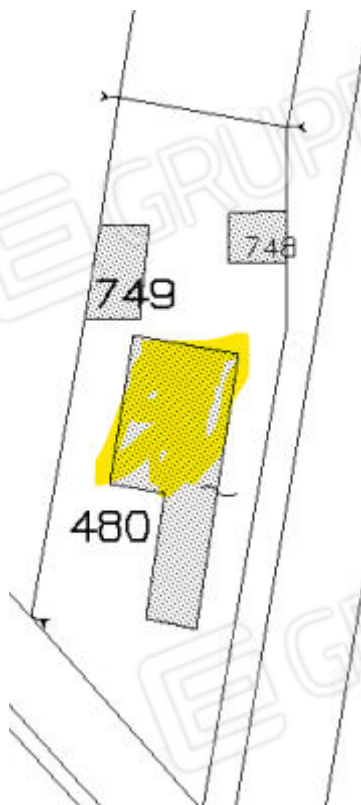

POSTO AUTO

Vista aerea: localizzazione degli immobili ed estratto di mappa.

AUTORIMESSA N.1

Vista aerea: localizzazione degli immobili ed estratto di mappa

Vista esterno corpo di fabbrica : freccia rossa indica l'autorimessa n.1

Vista Interna n.1

Vista Interna n.2

Vista Interna n.3

Autorimessa n.2

Vista aerea: localizzazione degli immobili ed estratto di mappa

Vista esterno corpo di fabbrica : freccia rossa indica l'autorimessa n.2

Vista Interna Ingresso

Vista Interna n.1

Vista Interna n.2

AUTORIMESSA n.3 – adibita abusivamente ad abitazione

Localizzazione degli immobili su estratto di mappa

Vista Esterna da Strada

Vista da Cortile Comune

Locale

Locale

Bagno

ABITAZIONE

Localizzazione degli immobili su estratto di mappa

Vista Esterna da Strada

Vista da Cortile Comune

Entrata Vano Scale Comune